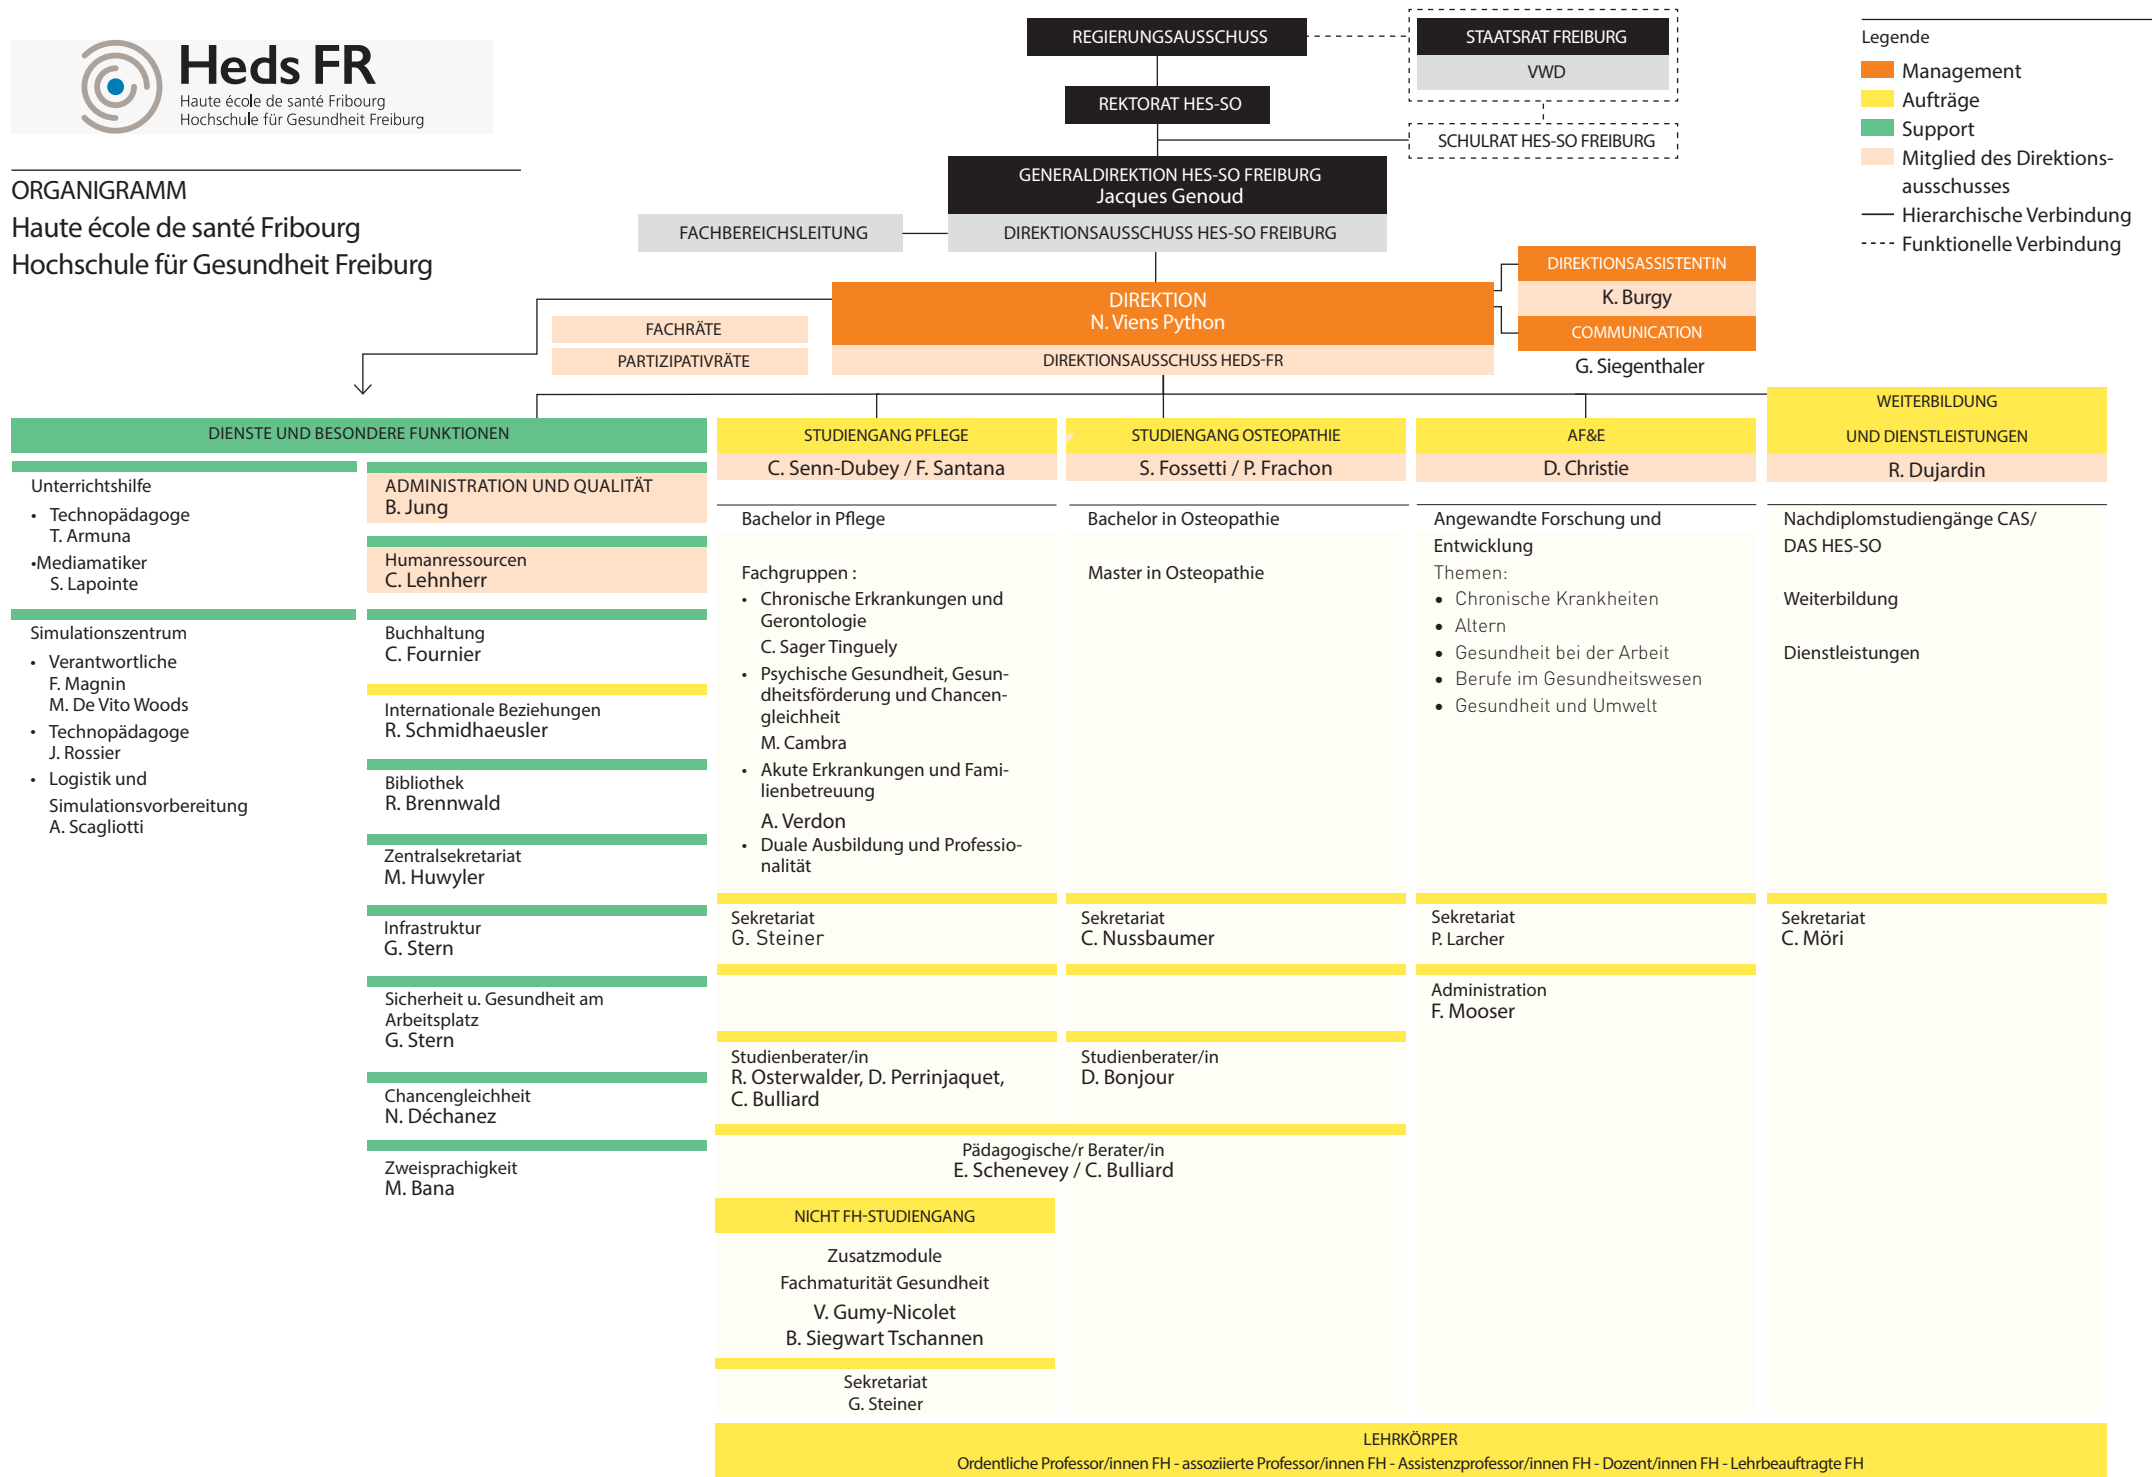

**ORGANIGRAMM**

Haute école de santé Fribourg  
Hochschule für Gesundheit Freiburg

**Legende**

- Management
- Aufträge
- Support
- Mitglied des Direktionsausschusses
- Hierarchische Verbindung
- - - Funktionelle Verbindung