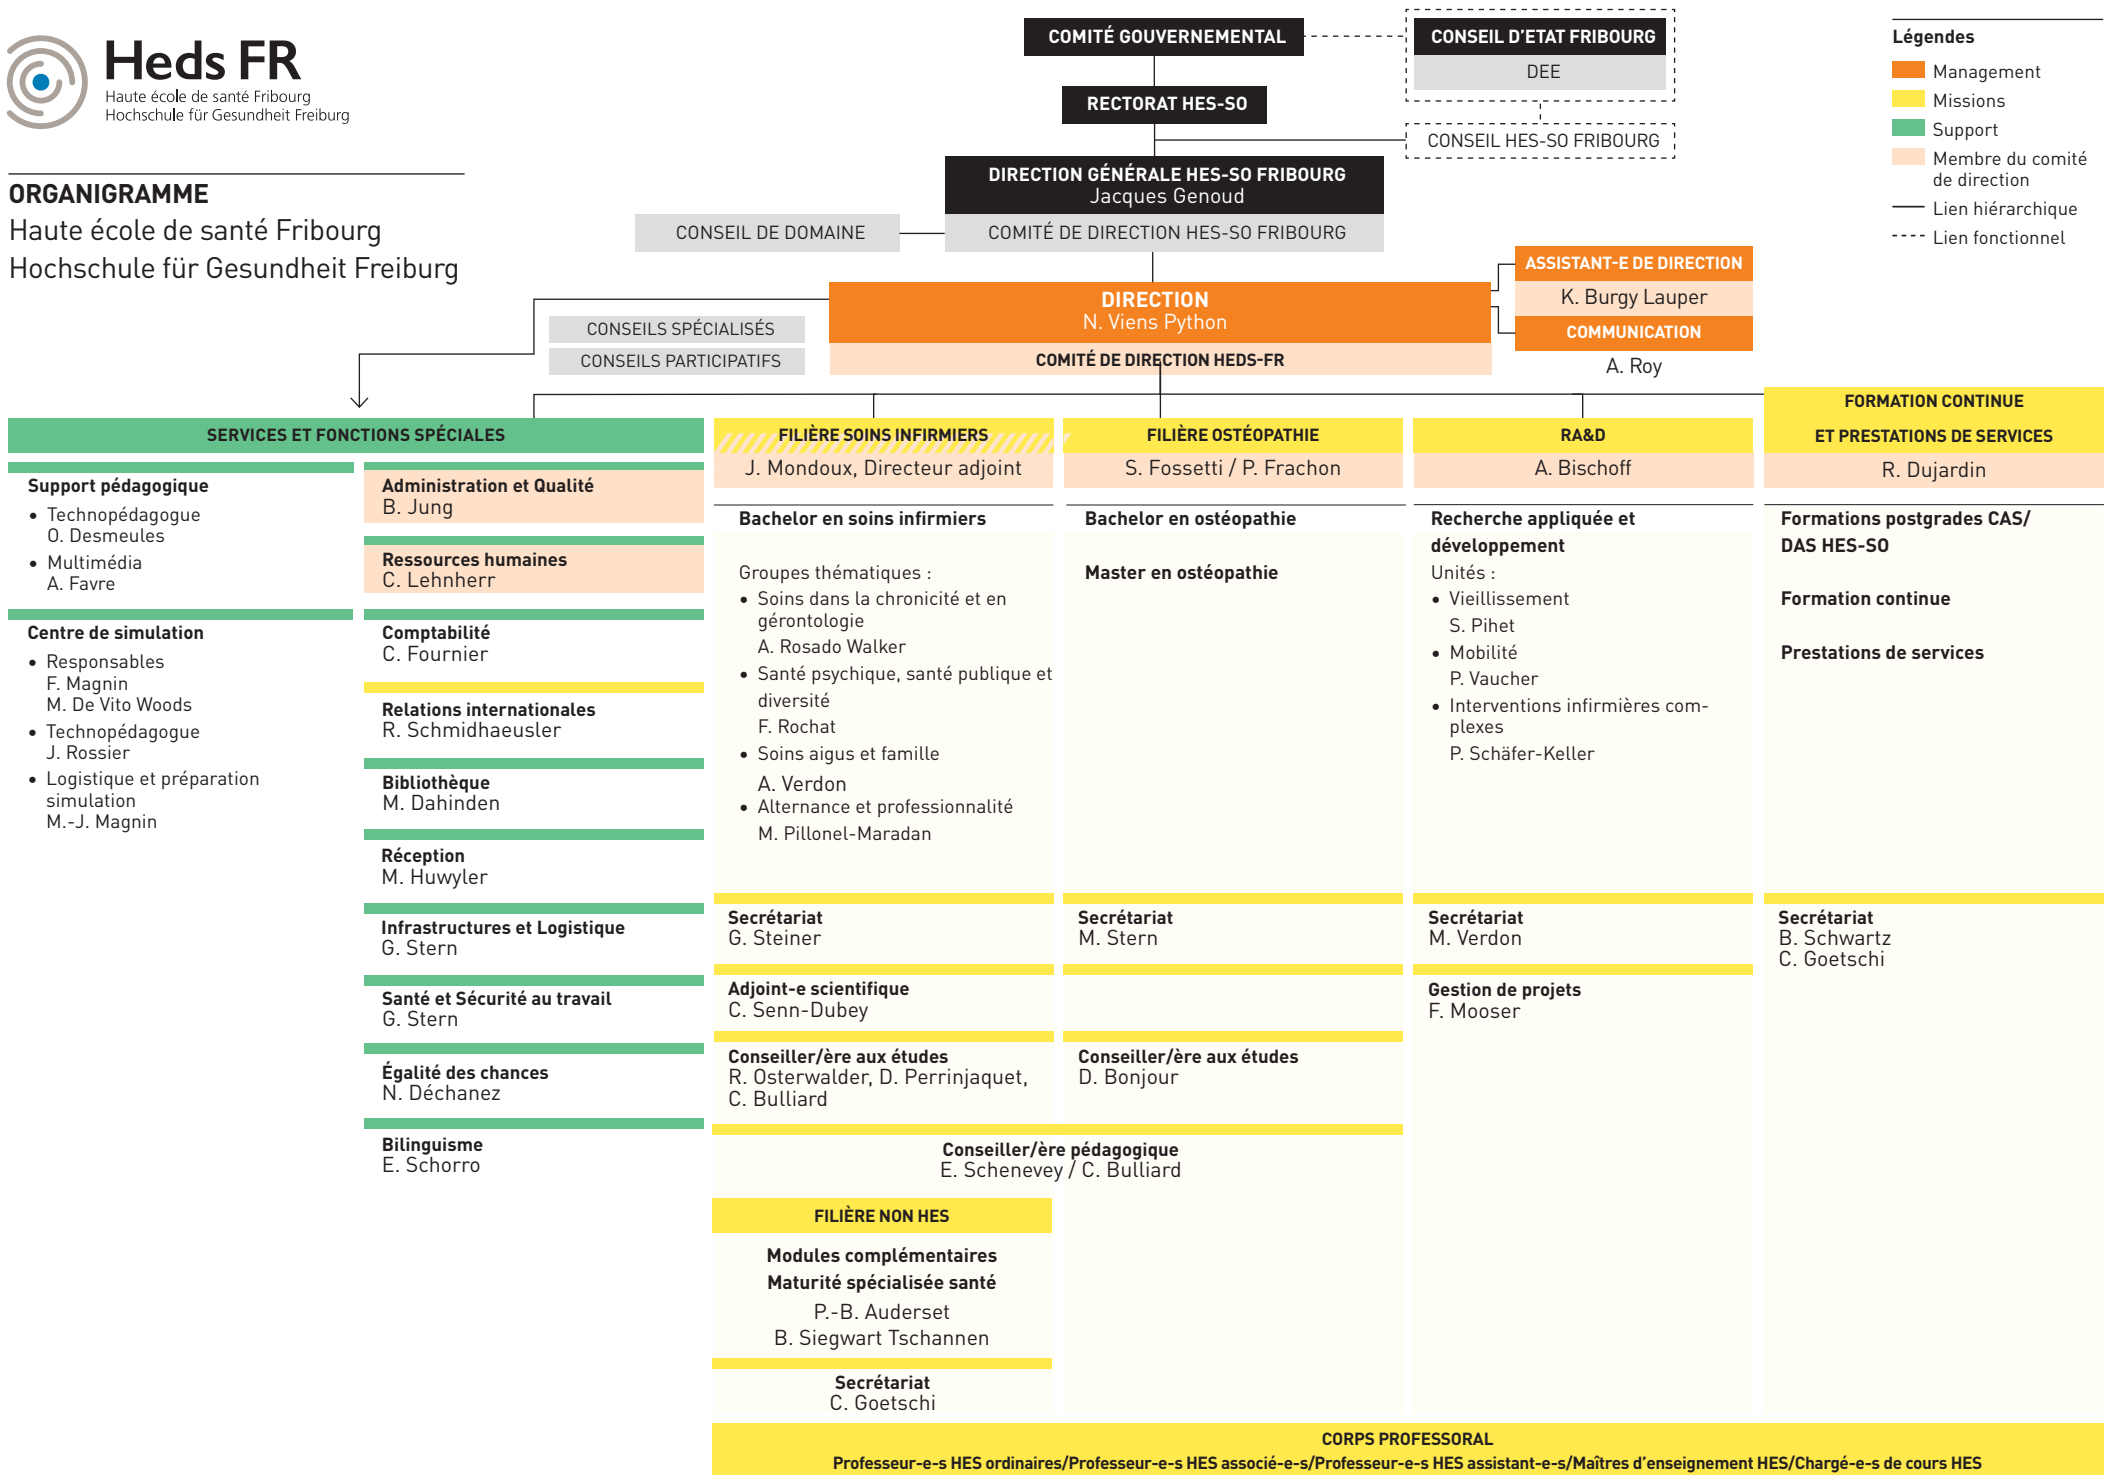

ORGANIGRAMME

Haute école de santé Fribourg
Hochschule für Gesundheit Freiburg

- Légendes**
- Management
 - Missions
 - Support
 - Membre du comité de direction
 - Lien hiérarchique
 - - - Lien fonctionnel

CORPS PROFESSORAL
Professeur-e-s HES ordinaires/Professeur-e-s HES associé-e-s/Professeur-e-s HES assistant-e-s/Maîtres d'enseignement HES/Chargé-e-s de cours HES