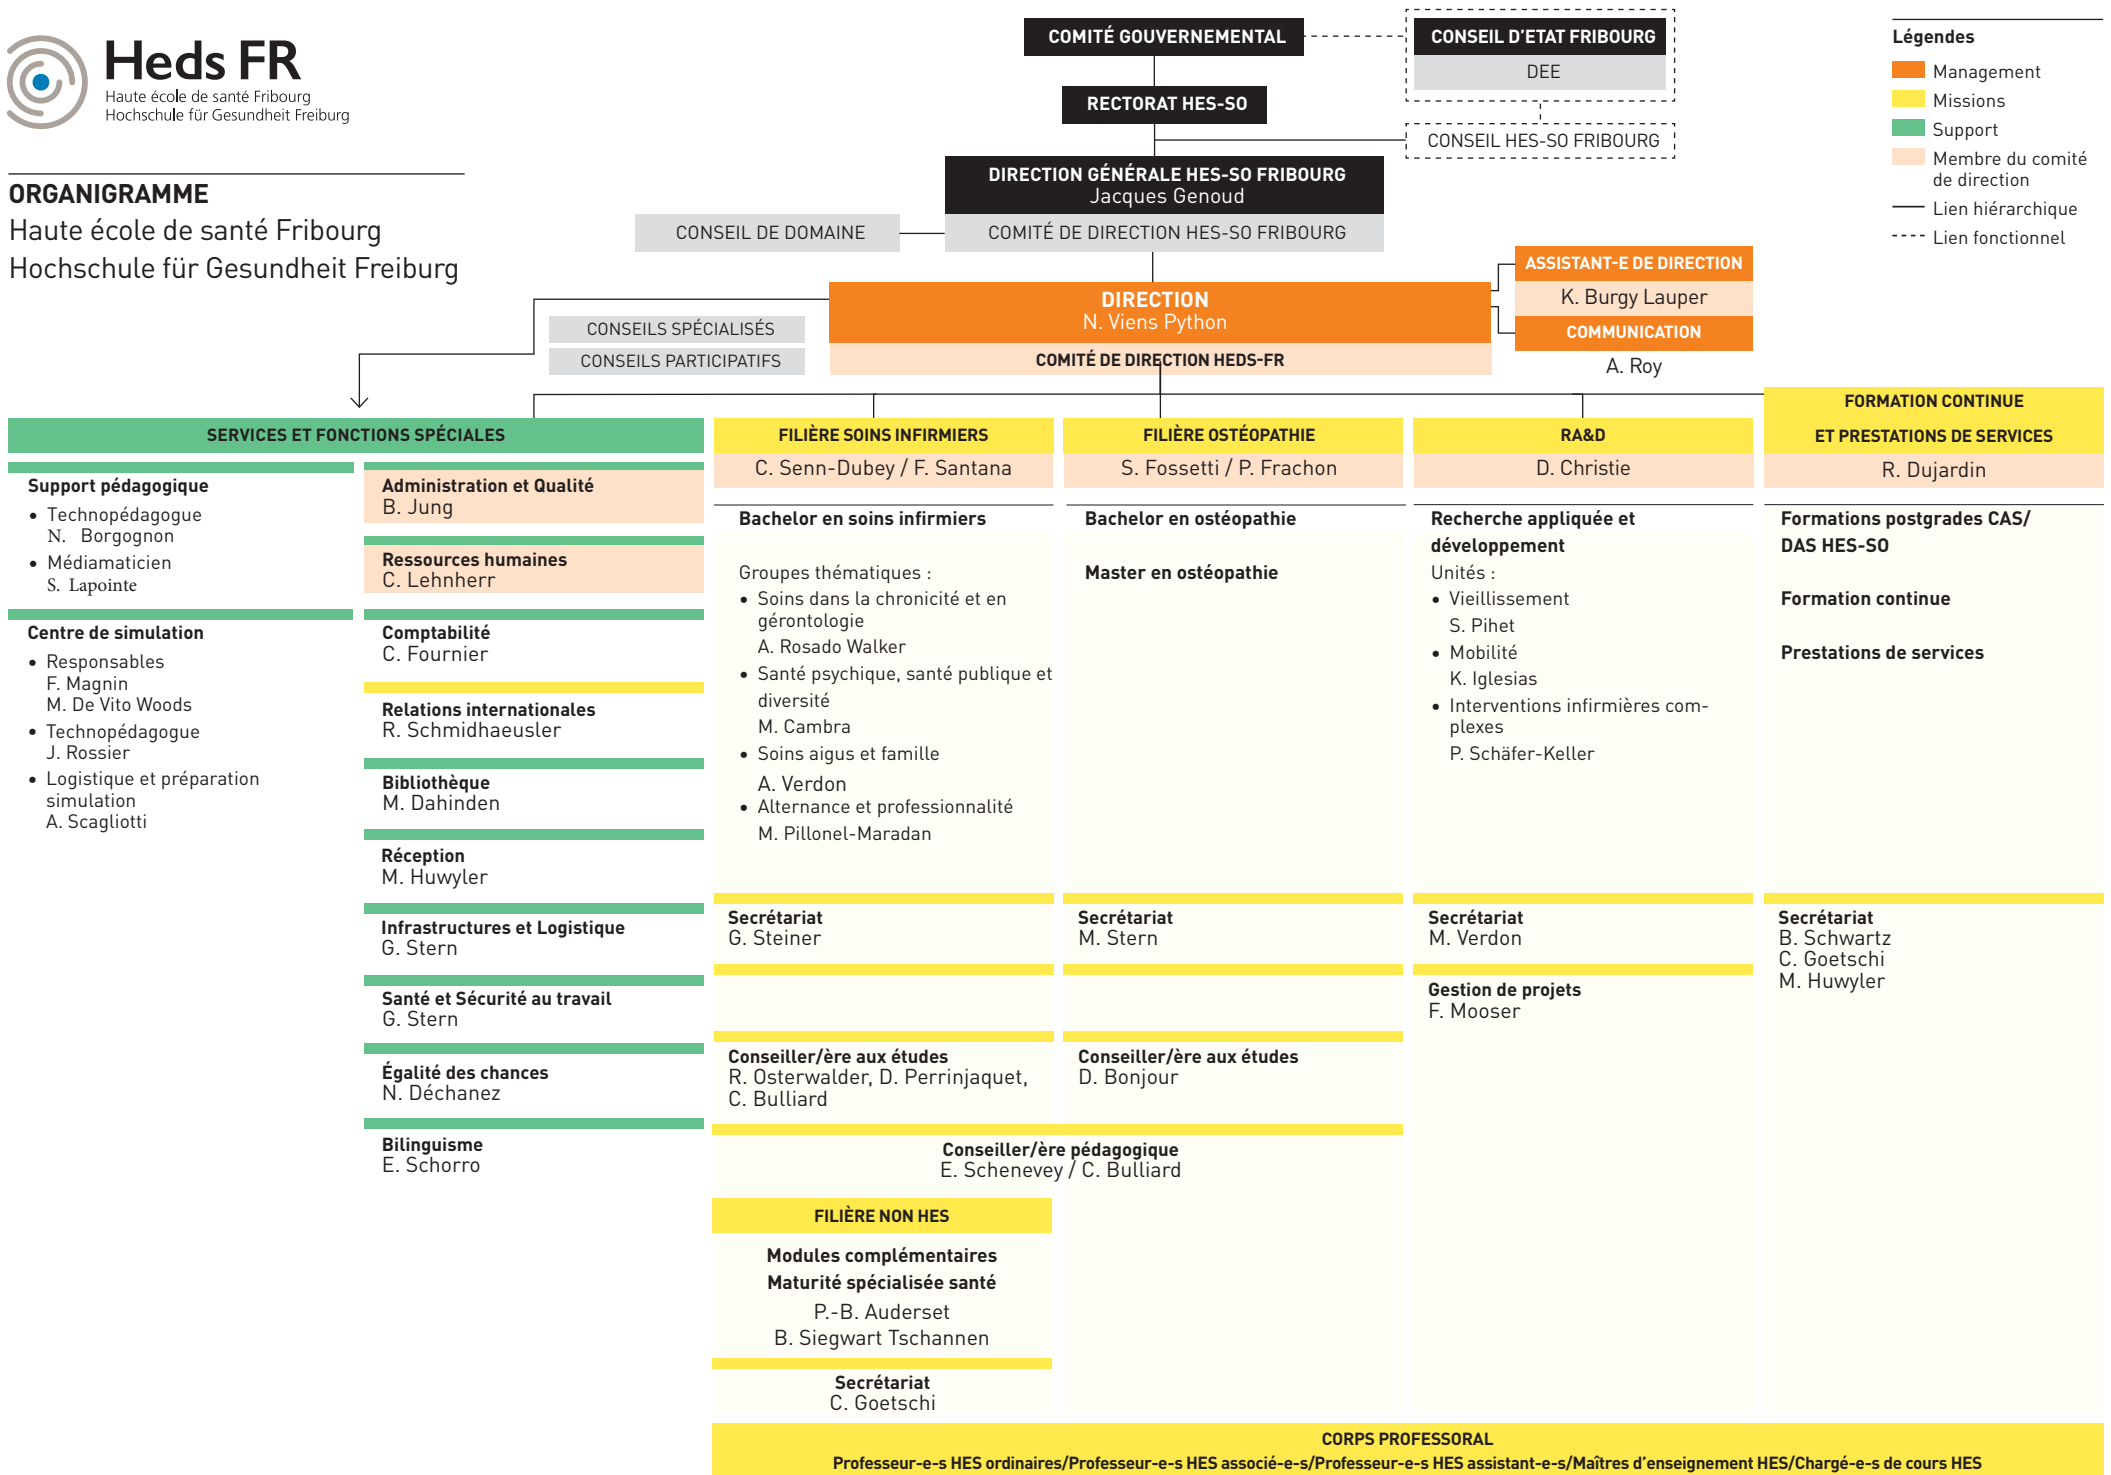

ORGANIGRAMME

Haute école de santé Fribourg
Hochschule für Gesundheit Freiburg

- Légendes**
- Management
 - Missions
 - Support
 - Membre du comité de direction
 - Lien hiérarchique
 - - - Lien fonctionnel

CORPS PROFESSORAL
Professeur-e-s HES ordinaires/Professeur-e-s HES associé-e-s/Professeur-e-s HES assistant-e-s/Maîtres d'enseignement HES/Chargé-e-s de cours HES